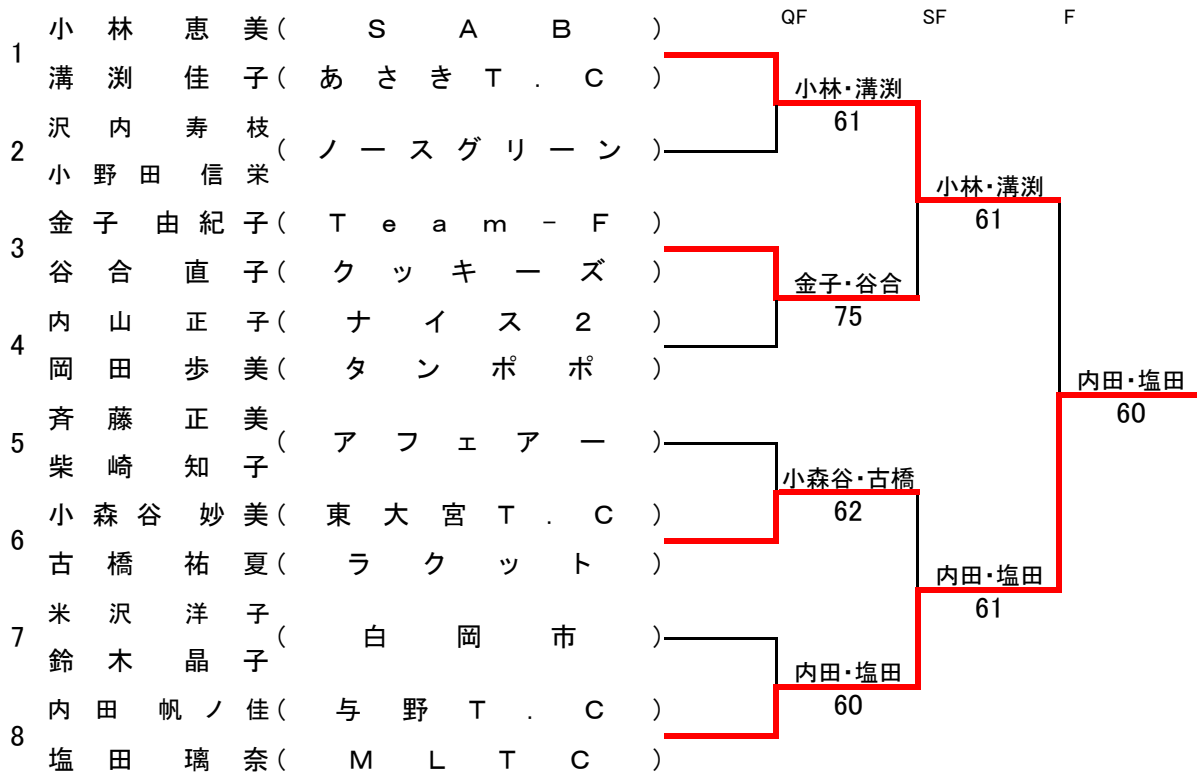

女子複1・2位トーナメント