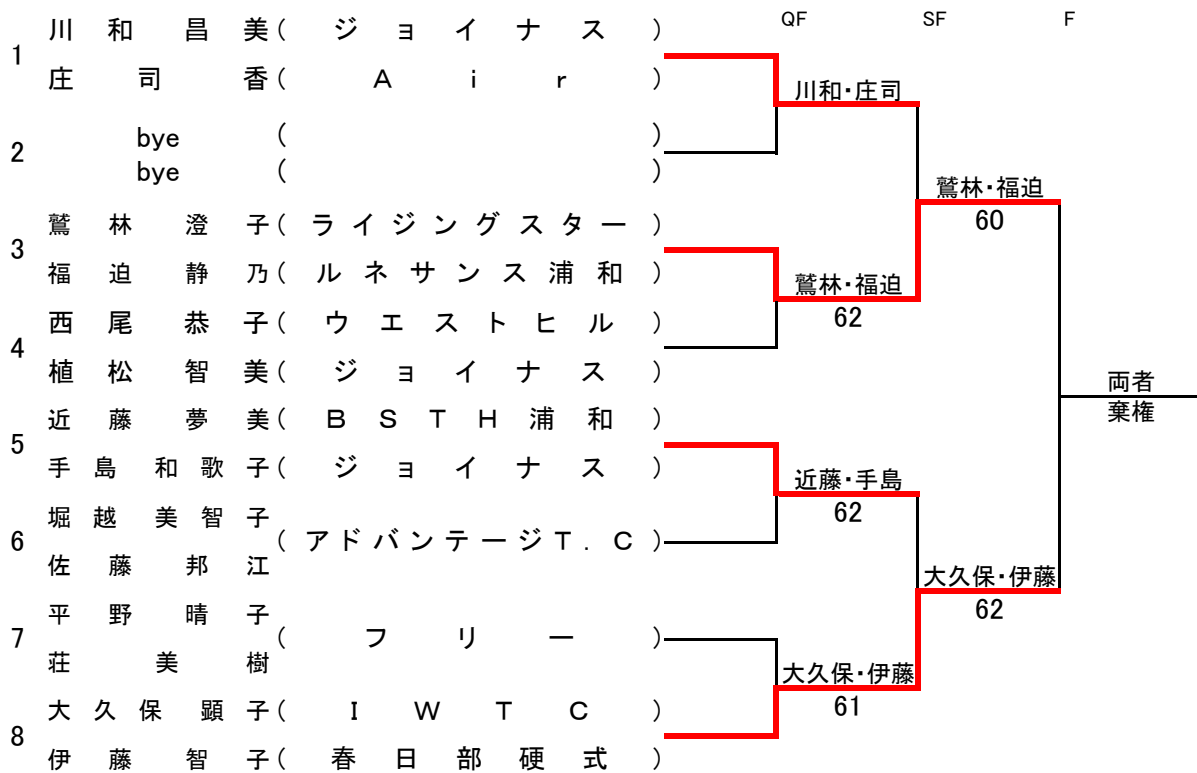

女子複3・4位トーナメント