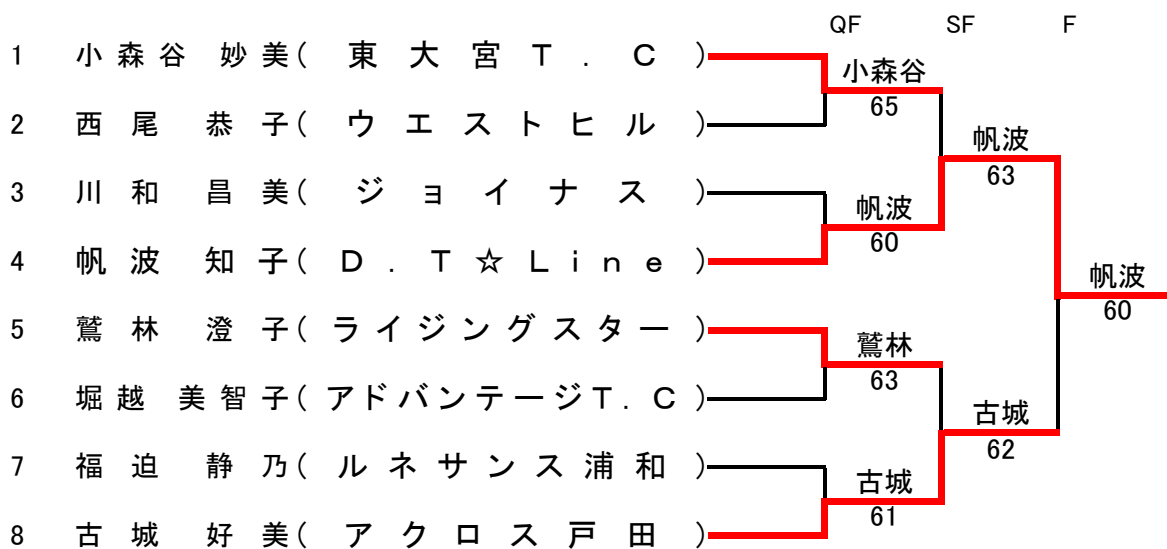

1R	2R	QF	SF	F
1	2	3	4	5
6	7	8	9	10
11	12	13	14	15
16	17	18	19	20
21	22	23	24	25
26	27	28	29	30
31	32	33	34	35

男子単コンソレ

女子単

女子単コンソレ

壮年男子単リーグ戦

	1	2	3	4	
	砺波	古門	山口	小野田	
1 砺波 哲也(チーム U & T)	/	57	46	61	1-2 3位
2 古門 武志(あさき T . C)	75	/	64	61	3-0 1位
3 山口 育夫(蓮田 G . T . C)	64	46	/	61	2-1 2位
4 小野田 有一(M L T C)	16	16	16	/	0-3 4位