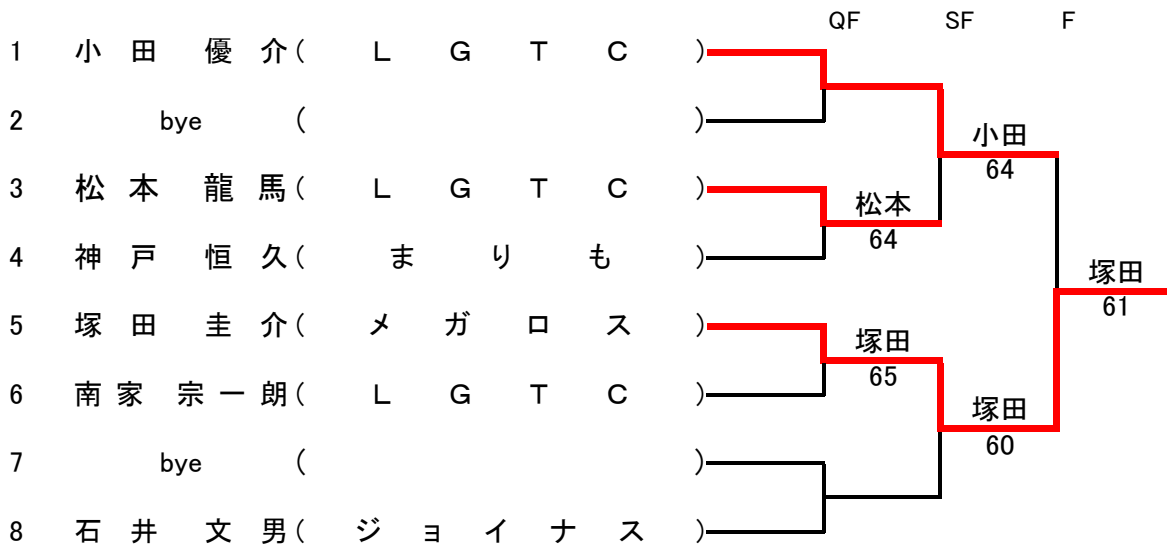

男子単

		1R	2R	QF	SF	F
1	矢部 馨 (浦和学院高)					
2	bye ( )					
3	村上 大貴 (フ リ ー)					
4	小田 優介 (L G T C)					
5	菊地 伸明 (ま い る ど)					
6	高橋 健志 (リ ラ ッ ク ス)					
7	小出 恵利人 (A G T C)					
8	上村 直樹 (H o n d a)					
9	中丸 文雄 (フ リ ー)					
10	bye ( )					
11	木原 啓汰 (M L T C)					
12	松本 龍馬 (L G T C)					
13	神戸 恒久 (ま り も)					
14	斉藤 耕介 (フ リ ー)					
15	bye ( )					
16	甲斐 尚志 (ジ ョ イ ナ ス)					
17	井元 俊太 (越谷 G . T . C)					
18	bye ( )					
19	斎藤 洋二 (フ リ ー)					
20	後藤 優祐 (テニスハウスファン)					
21	富澤 洋哉 (高崎 T - C)					
22	石毛 直紀 (L G T C)					
23	bye ( )					
24	塚田 圭介 (メ ガ ロ ス)					
25	遠藤 雅之 (T M H A Y A T O)					
26	佐々本 義人 (フ リ ー)					
27	大林 浩 (与 野 T - C)					
28	南家 宗一郎 (L G T C)					
29	石井 文男 (ジ ョ イ ナ ス)					
30	室井 亮 (フ リ ー)					
31	bye ( )					
32	本間 春樹 (川 越 東 高)					

1R	2R	QF	SF	F
1	2	3	4	5
6	7	8	9	10
11	12	13	14	15
16	17	18	19	20
21	22	23	24	25
26	27	28	29	30
31	32	33	34	35

男子単コンソレ